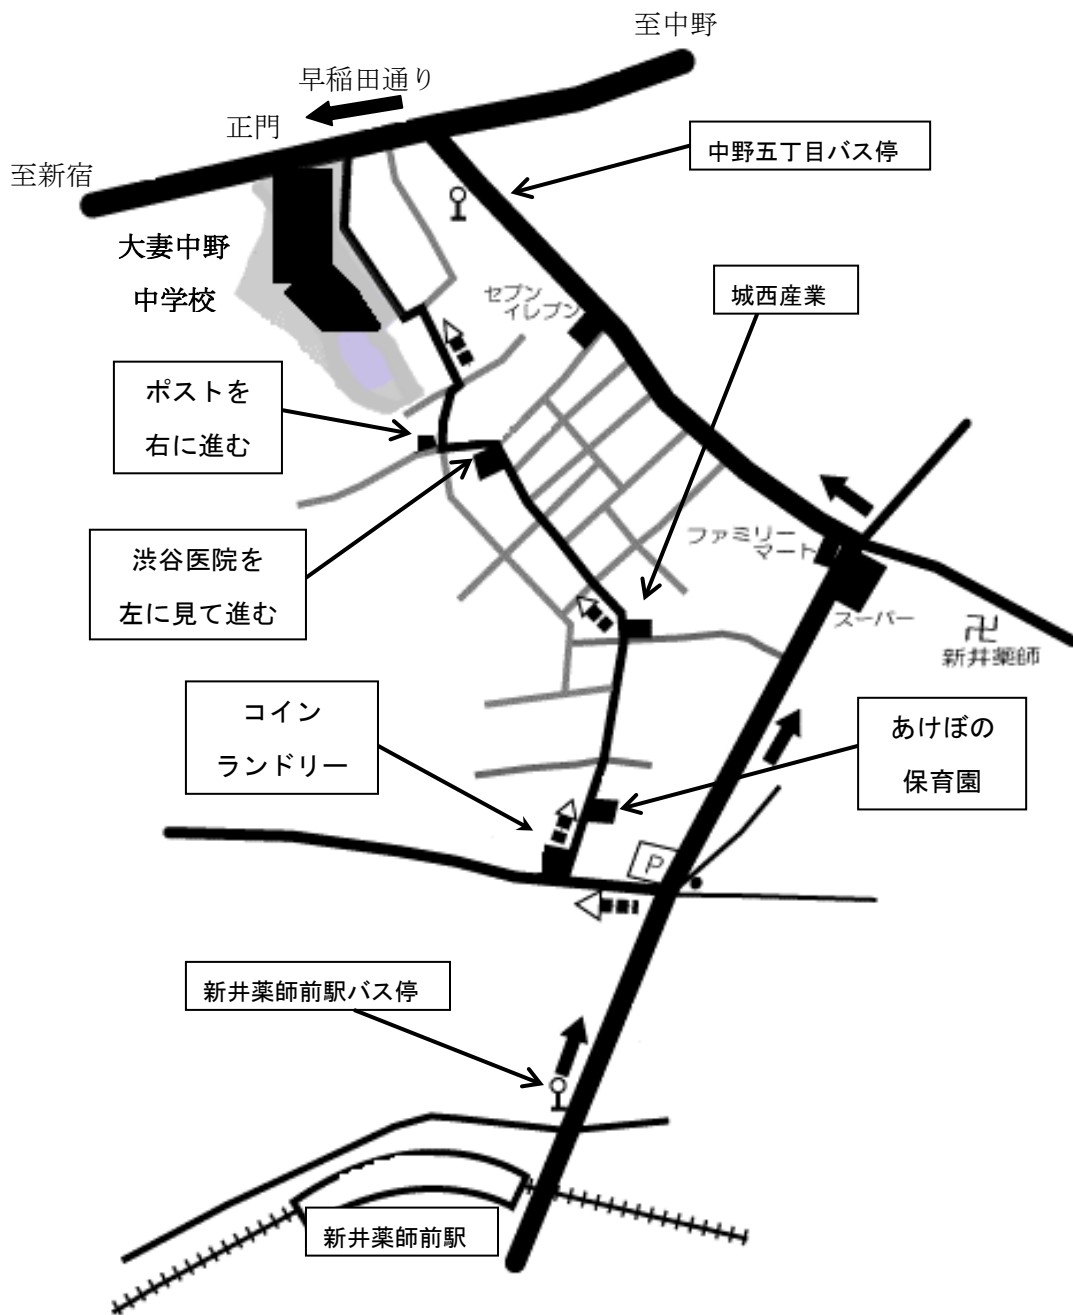

大妻中野中学校までの道のり

の経路はバス通りを通るルートでわかりやすいです。(所要時間 約15分)

の経路は近道です。(所要時間 約10~12分) ※やや複雑です。