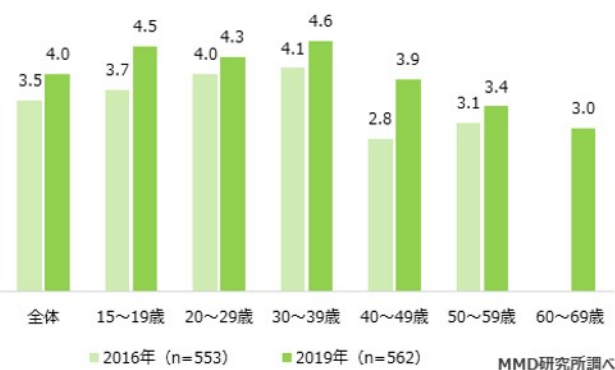

# 影響

---

スマホに依存すると、成績が著しく落ちたり、昼夜逆転していても使用がやめられず使っていないとイライラして落ち着かなくなり精神的に依存してしまふ。また環境面ではスマホの使い過ぎにより、エネルギーが全ての人に行き渡らなくなり格差が生まれ苦しむ人が出てきてしまふ。

# 影響

- ・ 情報格差
- ・ 人間関係や仕事、勉強がおろそかになる。
- ・ デジタル機器が使える人と使えない人が出てくる。

## 〈スマホ依存症度診断〉

- 1 家の中でもスマホを常に持ち歩いている
- 2 常にSNSやゲーム、動画などのことばかり考えてしまう
- 3 スマホが使えない状況の時に、イライラしたり落ち着かない気持ちになったりする
- 4 スマホを触る時間が以前より増えている
- 5 スマホを使う時間を減らす必要性を感じるが、努力しても減らせなかった
- 6 SNSやゲーム、動画以外の趣味や娯楽に興味がない
- 7 生活・社会的に問題があると分かっているにもかかわらず、いつもスマホを見てしまう
- 8 スマホの使用時間についてウソをついたことがある
- 9 嫌な気分を解消するために、スマホを触ることがある
- 10 スマホに熱中することで、大事な人間関係・仕事・勉強などがおろそかになったことがある

● スマホ依存度チェック あてはまる項目の平均数 ※年代別