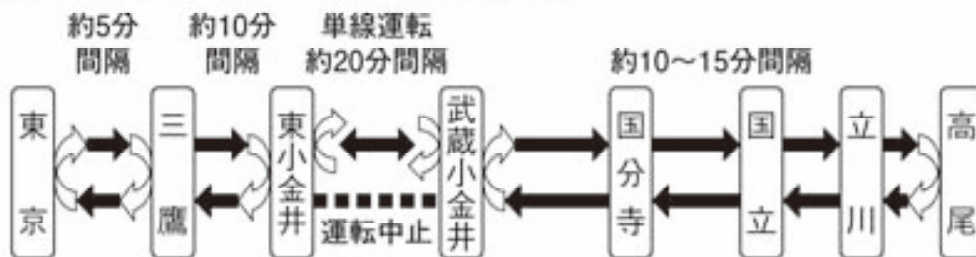

平成24年5月16日(水)

保護者各位

大妻中野中学校・高等学校
校長 宮澤雅子

中央線高架化工事に伴う生徒下校時の影響について（お知らせ）

5月19日（土）～20日（日）にかけて、中央線武蔵小金井駅新上り線切替工事が実施されます。このため、中央線は5月19日（土）14時15分頃から20日（日）7時頃の間、三鷹～立川間で大幅に列車が運休になります。

工事時間中は、バス代行輸送や単線折返し運転なども実施されますが、大変な混雑や相当な時間がかかることが予想されますので、他の鉄道各線などを利用するか、工事時間帯を避けての帰宅をして下さい。

生徒の安全に配慮し、余裕を持って下校できるようご家庭におかれましても、十分に注意してください。

なお、授業（短縮）・保護者会は、予定通り実施いたします。保護者の方もお気をつけてご来校下さい。

* JR の工事関連の HP アドレス <http://www.jreast.co.jp/suspend/index.html>

5月19日(土) 14時15分頃～17時30分頃

5月19日(土) 17時30分頃～終電

※通常の終電時刻付近で、東京～高尾間 上下線各5本程度直通運転を予定

5月20日(日) 初電～7時00分頃

※一部列車は国分寺～高尾間直通運転を予定