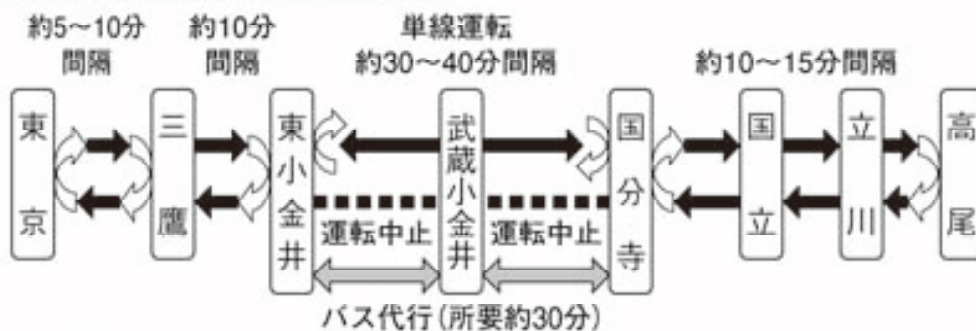

平成24年5月16日(水)

保護者各位

大妻中野中学校・高等学校
校長 宮澤雅子

中央線高架化工事に伴う生徒下校時の影響について（お知らせ）

5月19日（土）～20日（日）にかけて、中央線武蔵小金井駅新上り線切替工事が実施されます。このため、中央線は5月19日（土）14時15分頃から20日（日）7時頃の間、三鷹～立川間で大幅に列車が運休になります。

工事時間中は、バス代行輸送や単線折返し運転なども実施されますが、大変な混雑や相当な時間がかかることが予想されますので、他の鉄道各線などを利用するか、工事時間帯を避けての帰宅をして下さい。

生徒の安全に配慮し、余裕を持って下校できるようご家庭におかれましても、十分に注意してください。

なお、授業（短縮）・保護者会は、予定通り実施いたします。保護者の方もお気をつけてご来校下さい。

* JR の工事関連の HP アドレス <http://www.jreast.co.jp/suspend/index.html>

5月19日(土) 14時15分頃～17時30分頃

5月19日(土) 17時30分頃～終電