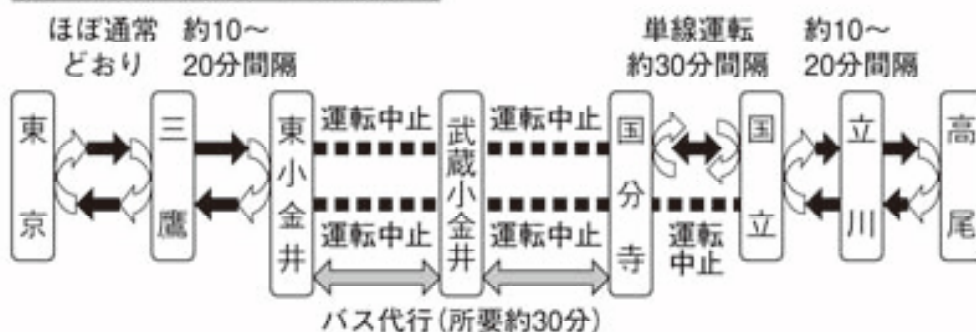

5月20日(日) 初電～7時00分頃

※一部列車は国分寺～高尾間直通運転を予定